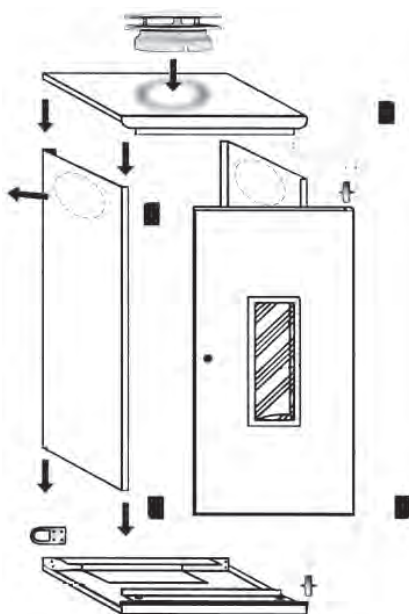

Fácil montaje