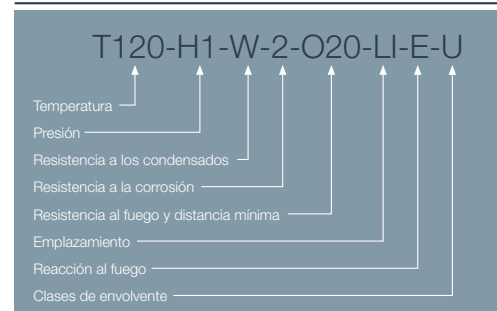

Deflector evacuación desviador de humos lateral regulable (PP/Inox)

CÓDIGOS Y MEDIDAS

CÓDIGO	ØD1	L1	L2	MATERIAL	COLOR
8DFHRE4	80,5	150	70	PP/INOX	BLANCO

*Las medidas de la pieza y la información técnica pueden variar debido a los procesos de fabricación.

DESCRIPCIÓN DE PRODUCTO

Deflector horizontal antilluvia que consta de dos piezas, un tubo de PP y un deflector de acero inoxidable.

Este deflector se puede girar 90° para poder regular su posición.

DESIGNACIÓN DE PRODUCTO