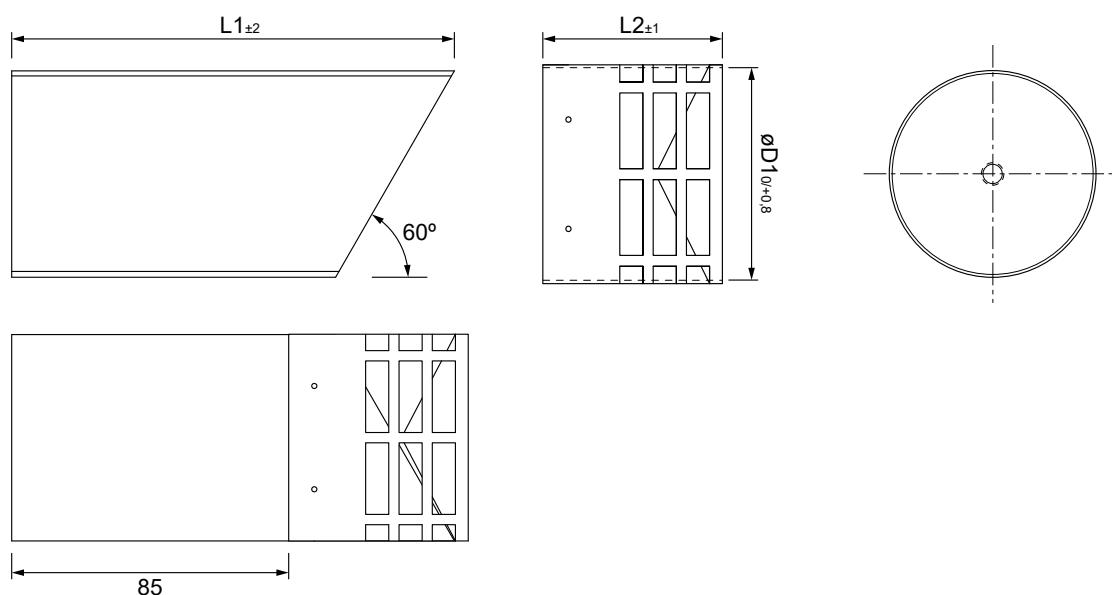

Deflector evacuación desviador de humos lateral regulable (PP/Inox)

CÓDIGOS Y MEDIDAS

CÓDIGO	ØD1	L1	L2	MATERIAL	COLOR
8DFHRE4	80,5	150	70	PP/INOX	BLANCO

*Las medidas de la pieza y la información técnica pueden variar debido a los procesos de fabricación.

DESCRIPCIÓN DE PRODUCTO

Deflector horizontal antilluvia que consta de dos piezas, un tubo de PP y un deflector de acero inoxidable.

Este deflector se puede girar 90° para poder regular su posición.

DESIGNACIÓN DE PRODUCTO