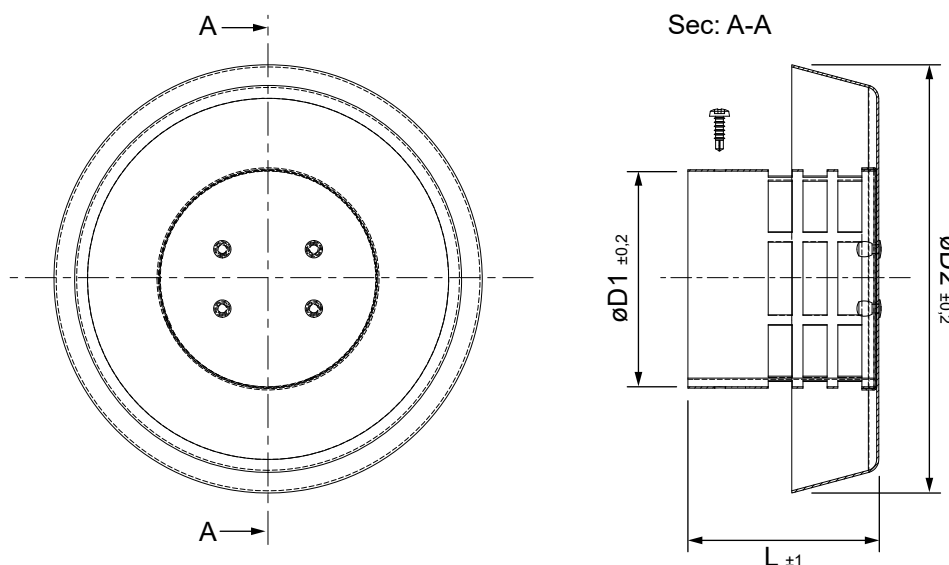

## Deflector evacuación vertical (Inox)

### CÓDIGOS Y MEDIDAS

CÓDIGO	$\varnothing D1$	$\varnothing D2$	L	MATERIAL	COLOR
6DFV4	60,5	120	71	INOX	INOX
8DFV4	80,5	160	71	INOX	INOX
10DFV4	100,5	200	71	INOX	INOX

\*Las medidas de la pieza y la información técnica pueden variar debido a los procesos de fabricación.

### DESCRIPCIÓN DE PRODUCTO

Deflector evacuación vertical para chimeneas de polipropileno de instalaciones de condensación.

Realizado en acero inoxidable.