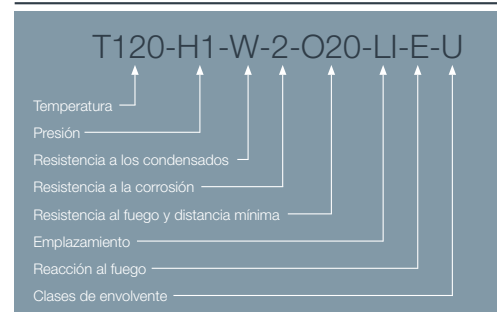

DESIGNACIÓN DE PRODUCTO