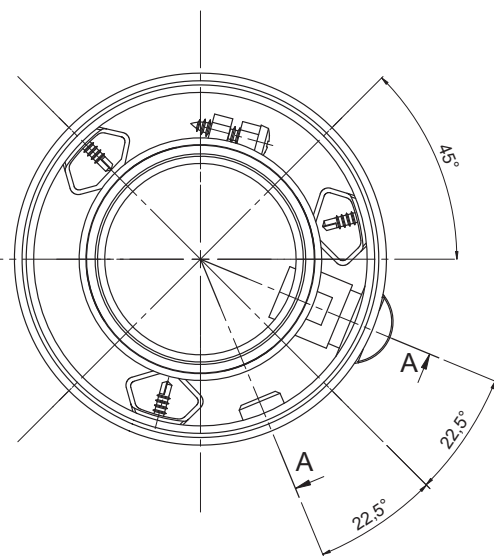

Conexión vertical (Polipropileno / Acero lacado) - 610CVCHP15

COMPATIBILIDADES

CÓDIGO	MARCA	MODELO	MATERIAL	COLOR
610CVCHP15	ARISTON	T/M	PP / Acero lacado	BLANCO
	CHAFFOTEAUX	T/M	PP / Acero lacado	BLANCO
	THERMOR	T/M	PP / Acero lacado	BLANCO
	SAUNIER DUVAL	GAMA MI	PP / Acero lacado	BLANCO

DESCRIPCIÓN DE PRODUCTO

Conexión vertical para calderas, realizada en PP y acero lacado, coaxial (Ø60/Ø100).

Compatible con calderas marca ARISTON, CHAFFOTEAUX, THERMOR y SAUNIER.

DESIGNACIÓN DE PRODUCTO