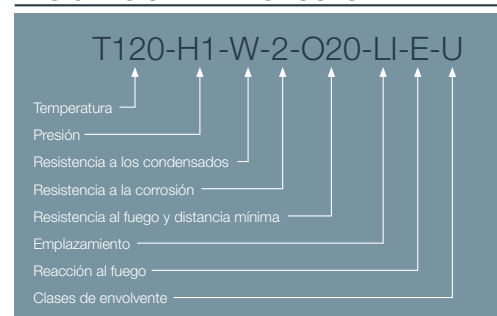

Conexión vertical (Polipropileno / Acero lacado) - 610CVCHP15

COMPATIBILIDADES

CÓDIGO	MARCA	MODELO	MATERIAL	COLOR
610CVCHP15	ARISTON	T/M	PP / Acero lacado	BLANCO
	CHAFFOTEAUX	T/M	PP / Acero lacado	BLANCO
	THERMOR	T/M	PP / Acero lacado	BLANCO
	SAUNIER DUVAL	GAMA MI	PP / Acero lacado	BLANCO

DESCRIPCIÓN DE PRODUCTO

Conexión vertical para calderas, realizada en PP y acero lacado, coaxial (Ø60/Ø100).

Compatible con calderas marca ARISTON, CHAFFOTEAUX, THERMOR y SAUNIER.

DESIGNACIÓN DE PRODUCTO