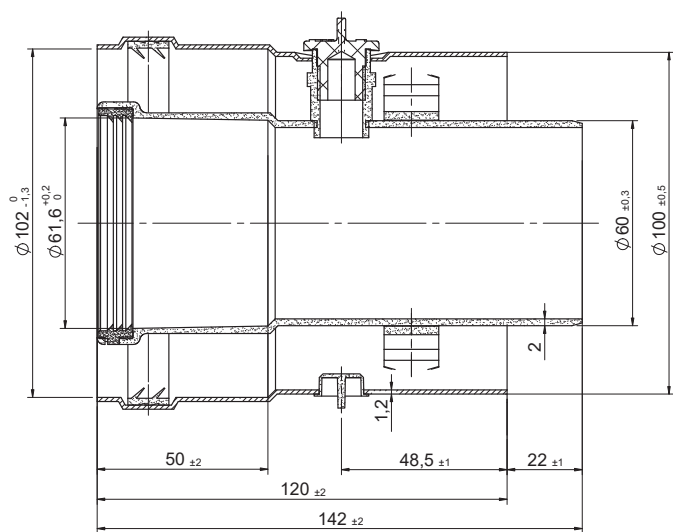

Conexión vertical (Polipropileno / Acero lacado) - 610CVCHP15

COMPATIBILIDADES

CÓDIGO	MARCA	MODELO	MATERIAL	COLOR
610CVCHP15	ARISTON	T/M	PP / Acero lacado	BLANCO
	CHAFFOTEAUX	T/M	PP / Acero lacado	BLANCO
	THERMOR	T/M	PP / Acero lacado	BLANCO
	SAUNIER DUVAL	GAMA MI	PP / Acero lacado	BLANCO

DESCRIPCIÓN DE PRODUCTO

Conexión vertical para calderas, realizada en PP y acero lacado, coaxial (Ø60/Ø100).

Compatible con calderas marca ARISTON, CHAFFOTEAUX, THERMOR y SAUNIER.

DESIGNACIÓN DE PRODUCTO