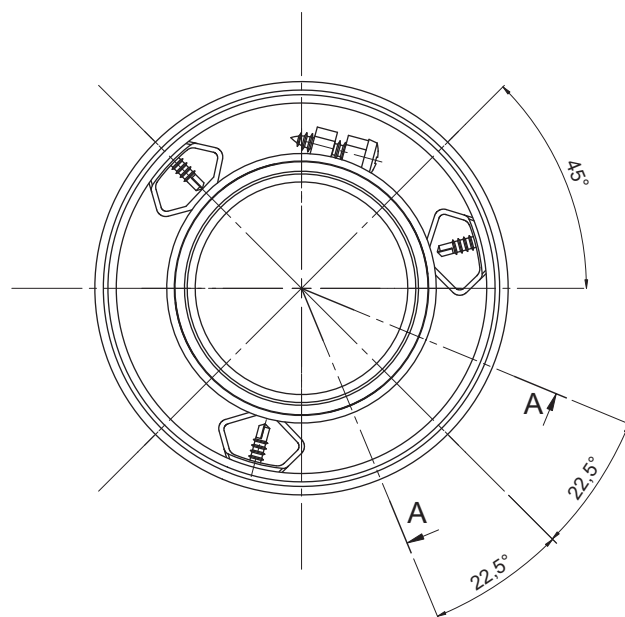

Conexión vertical (Polipropileno / Acero lacado) - 610CVVIP15

COMPATIBILIDADES

CÓDIGO	MARCA	MODELO	MATERIAL	COLOR
610CVVIP15	BAXI	T/M	PP / Acero lacado	BLANCO

*Las medidas de la pieza y la información técnica pueden variar debido a los procesos de fabricación.

DESCRIPCIÓN DE PRODUCTO

Conexión vertical para calderas, realizada en PP y acero lacado, coaxial (Ø60/Ø100).

Compatible con calderas marca BAXI.

DESIGNACIÓN DE PRODUCTO

ICONOS DEL PRODUCTO

- Caldera mural estanca de condensación
- Instalaciones individuales