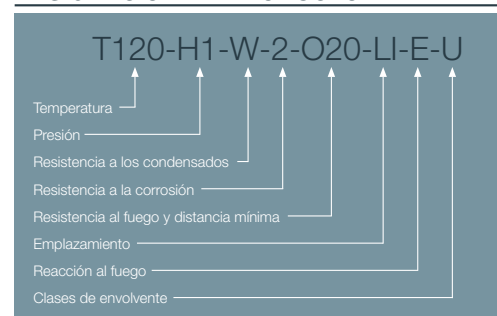

Conexión vertical (Polipropileno / Acero lacado) - 610CVVIP15

COMPATIBILIDADES

CÓDIGO	MARCA	MODELO	MATERIAL	COLOR
610CVVIP15	BAXI	T/M	PP / Acero lacado	BLANCO

*Las medidas de la pieza y la información técnica pueden variar debido a los procesos de fabricación.

DESCRIPCIÓN DE PRODUCTO

Conexión vertical para calderas, realizada en PP y acero lacado, coaxial (Ø60/Ø100).

Compatible con calderas marca BAXI.

DESIGNACIÓN DE PRODUCTO

ICONOS DEL PRODUCTO

- Caldera mural estanca de condensación
- Instalaciones individuales