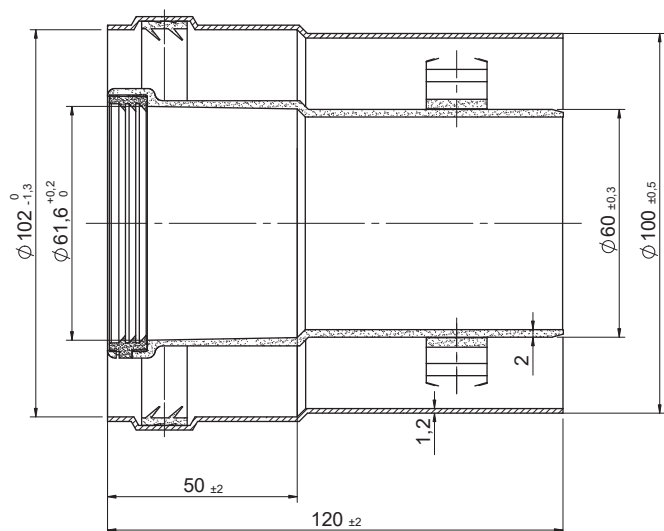

Conexión vertical (Polipropileno / Acero lacado) - 610CVVIP15

COMPATIBILIDADES

CÓDIGO	MARCA	MODELO	MATERIAL	COLOR
610CVVIP15	BAXI	T/M	PP / Acero lacado	BLANCO

*Las medidas de la pieza y la información técnica pueden variar debido a los procesos de fabricación.

DESCRIPCIÓN DE PRODUCTO

Conexión vertical para calderas, realizada en PP y acero lacado, coaxial (Ø60/Ø100).

Compatible con calderas marca BAXI.

DESIGNACIÓN DE PRODUCTO

ICONOS DEL PRODUCTO

- Caldera mural estanca de condensación
- Instalaciones individuales