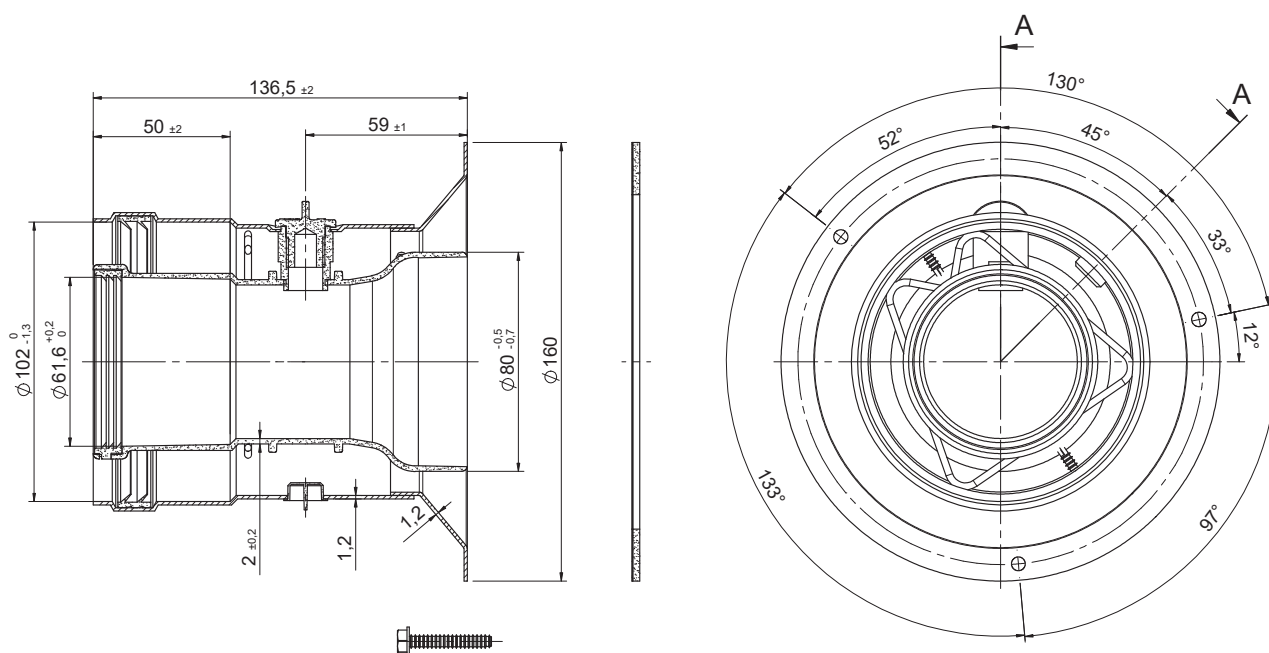

Conexión vertical (Polipropileno / Acero lacado) - 610CVJKP15

COMPATIBILIDADES

CÓDIGO	MARCA	MODELO	MATERIAL	COLOR
610CVJKP15	JUNKERS	T/M	PP / Acero lacado	BLANCO

*Las medidas de la pieza y la información técnica pueden variar debido a los procesos de fabricación.

DESCRIPCIÓN DE PRODUCTO

Conexión vertical para calderas, realizada en PP y acero lacado, coaxial (Ø60/Ø100).

Compatible con calderas marca JUNKERS.

DESIGNACIÓN DE PRODUCTO

ICONOS DEL PRODUCTO

- Caldera mural estanca de condensación
- Instalaciones individuales