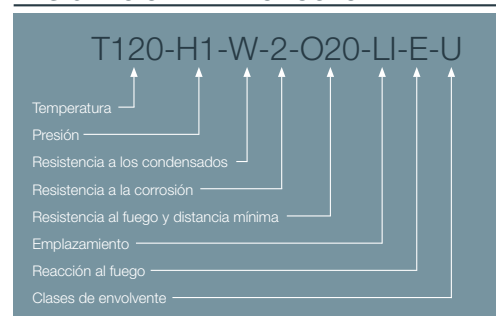

Conexión vertical (Polipropileno / Acero lacado) - 610CVJKP15

COMPATIBILIDADES

CÓDIGO	MARCA	MODELO	MATERIAL	COLOR
610CVJKP15	JUNKERS	T/M	PP / Acero lacado	BLANCO

*Las medidas de la pieza y la información técnica pueden variar debido a los procesos de fabricación.

DESCRIPCIÓN DE PRODUCTO

Conexión vertical para calderas, realizada en PP y acero lacado, coaxial (Ø60/Ø100).

Compatible con calderas marca JUNKERS.

DESIGNACIÓN DE PRODUCTO

ICONOS DEL PRODUCTO

- Caldera mural estanca de condensación
- Instalaciones individuales