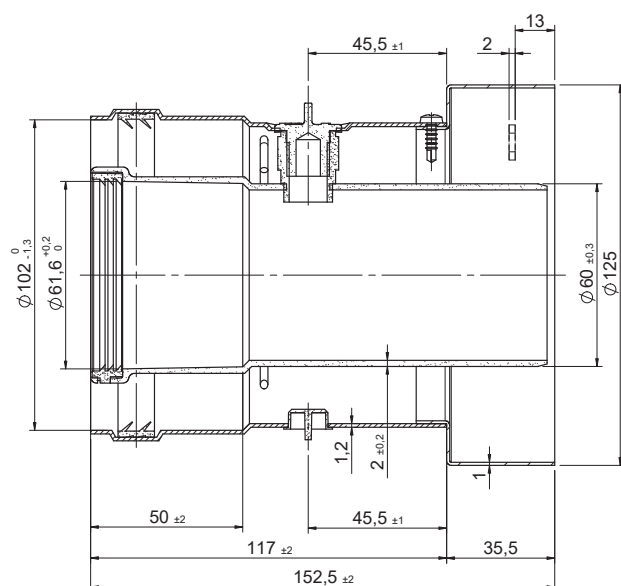

## Conexión vertical (Polipropileno / Acero lacado) - 610CVINTP15

### COMPATIBILIDADES

CÓDIGO	MARCA	MODELO	MATERIAL	COLOR
610CVINTP15	INTERGAS	T/M (excepto HRE)	PP / Acero lacado	BLANCO
	ACV	Kompact	PP / Acero lacado	BLANCO

\*Las medidas de la pieza y la información técnica pueden variar debido a los procesos de fabricación.

### DESCRIPCIÓN DE PRODUCTO

Conexión vertical para calderas, realizada en PP y acero lacado, coaxial (Ø60/Ø100).

Compatible con calderas marca ACV e INTERGAS.