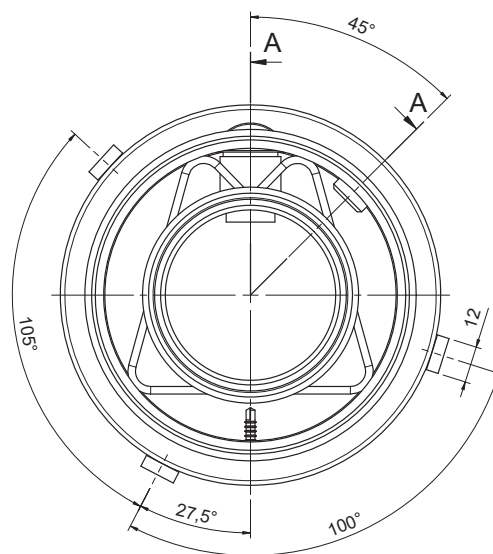

## Conexión vertical (Polipropileno / Acero lacado) - 610CVINTP15

### DESCRIPCIÓN DE PRODUCTO

Conexión vertical para calderas, realizada en PP y acero lacado, coaxial (Ø60/Ø100).

Compatible con calderas marca ACV e INTERGAS.