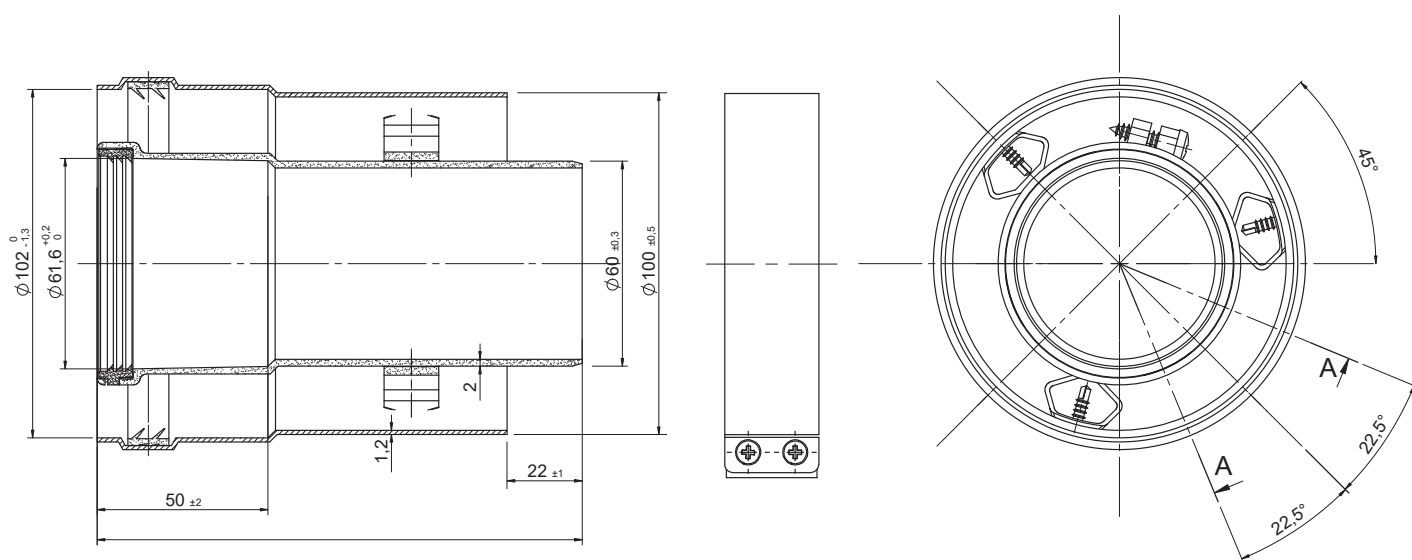

Conexión vertical (Polipropileno / Acero lacado) - 610CVBEP15

COMPATIBILIDADES

CÓDIGO	MARCA	MODELO	MATERIAL	COLOR
610CVBEP15	BERETTA	T/M	PP / Acero lacado	BLANCO
	MHG	Smartline	PP / Acero lacado	BLANCO

*Las medidas de la pieza y la información técnica pueden variar debido a los procesos de fabricación.

DESCRIPCIÓN DE PRODUCTO

Conexión vertical para calderas, realizada en PP y acero lacado, coaxial (Ø60/Ø100).

Compatible con calderas marca BERETTA y MHG.

DESIGNACIÓN DE PRODUCTO

ICONOS DEL PRODUCTO

- Caldera mural estanca de condensación
- Instalaciones individuales
- Gas
- Gasoil
- Uso en exterior
- Uso en interior