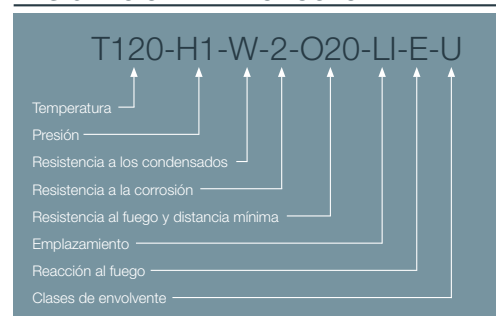

Conexión vertical (Polipropileno / Acero lacado) - 610CVBEP15

COMPATIBILIDADES

CÓDIGO	MARCA	MODELO	MATERIAL	COLOR
610CVBEP15	BERETTA	T/M	PP / Acero lacado	BLANCO
	MHG	Smartline	PP / Acero lacado	BLANCO

*Las medidas de la pieza y la información técnica pueden variar debido a los procesos de fabricación.

DESCRIPCIÓN DE PRODUCTO

Conexión vertical para calderas, realizada en PP y acero lacado, coaxial (Ø60/Ø100).

Compatible con calderas marca BERETTA y MHG.

DESIGNACIÓN DE PRODUCTO

ICONOS DEL PRODUCTO

- Caldera mural estanca de condensación
- Instalaciones individuales
- Gas
- Gasoil
- Uso en exterior
- Uso en interior