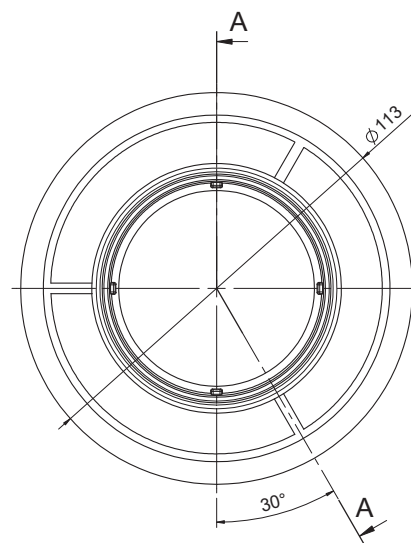

Conexión vertical (Polipropileno) - 610CVAT55

COMPATIBILIDADES

CÓDIGO	MARCA	MODELO	MATERIAL	COLOR
610CVAT55	ATLANTIC	T/M	PP	BLANCO

DESCRIPCIÓN DE PRODUCTO

Conexión vertical para calderas, realizada en PP coaxial (Ø60/Ø100).