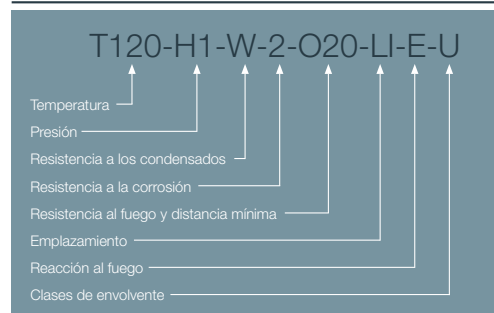

DESIGNACIÓN DE PRODUCTO

ICONOS DEL PRODUCTO

- Caldera mural estanca de condensación
- Instalaciones individuales

- Gas
- Gasoil

- Uso en exterior
- Uso en interior