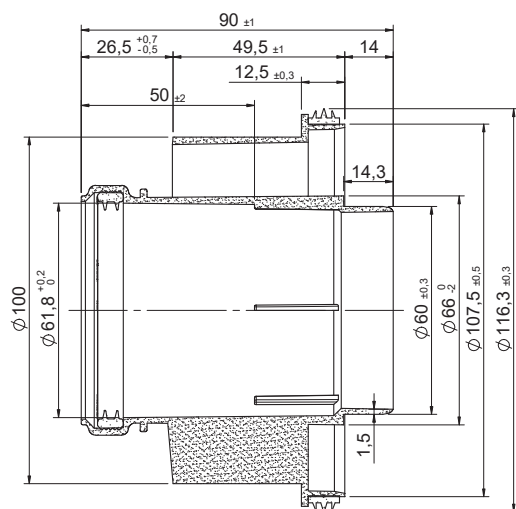

Conexión vertical (Polipropileno) - 610CVAT55

COMPATIBILIDADES

CÓDIGO	MARCA	MODELO	MATERIAL	COLOR
610CVAT55	ATLANTIC	T/M	PP	BLANCO

DESCRIPCIÓN DE PRODUCTO

Conexión vertical para calderas, realizada en PP coaxial (Ø60/Ø100).