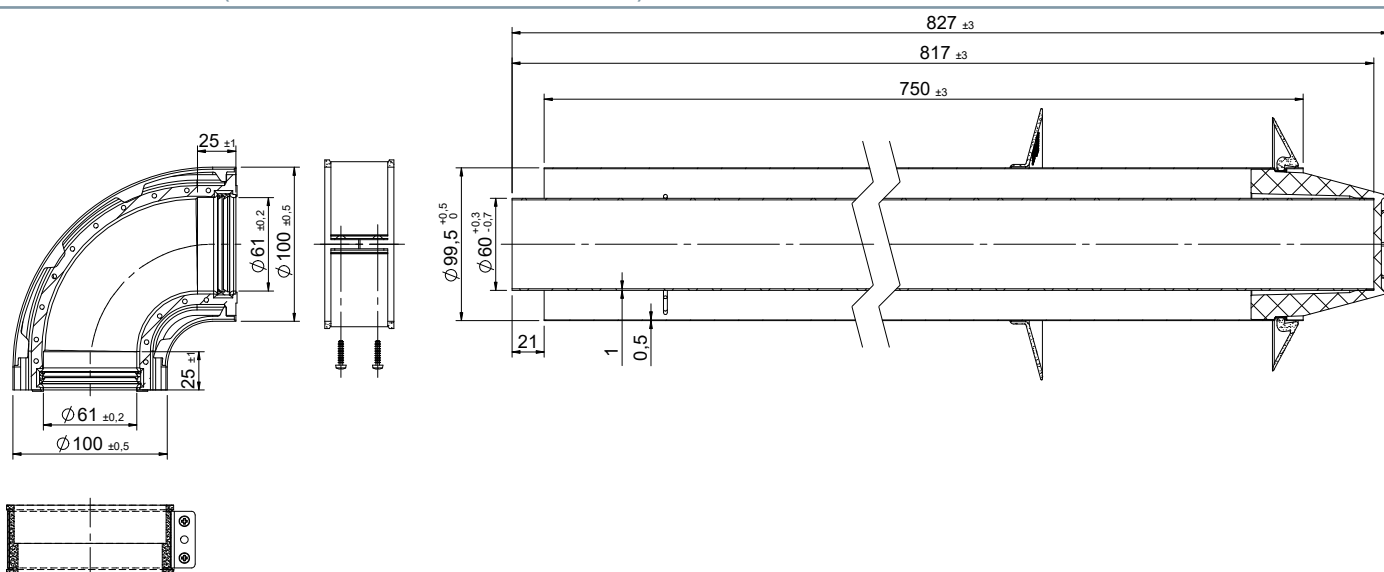

Kit Horizontal (Aluminio / Acero lacado) - 610KCCSICLP1

CÓDIGOS Y MEDIDAS

CÓDIGO	MARCA	MODELO	MATERIAL	COLOR
610KCCSICLP1	SIME	T/M	Aluminio / Acero lacado	BLANCO

*Las medidas de la pieza y la información técnica pueden variar debido a los procesos de fabricación.

DESCRIPCIÓN DE PRODUCTO

Kit Horizontal de salida de humos coaxial ($\varnothing 60/\varnothing 100$) realizado en aluminio y aluminio lacado compatible con calentadores SIME.

Compuesto por un codo de 90°, tramo horizontal con terminal, plafones y arandela de sujeción a la caldera.