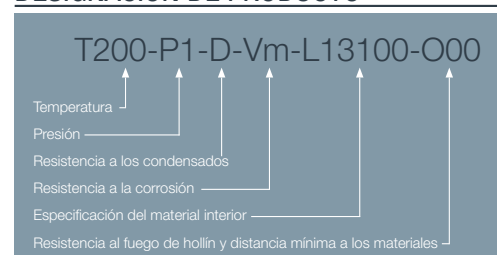

DESIGNACIÓN DE PRODUCTO

ICONOS DEL PRODUCTO

Aparato de NO condensación

Uso en exterior

Instalaciones individuales

Gas