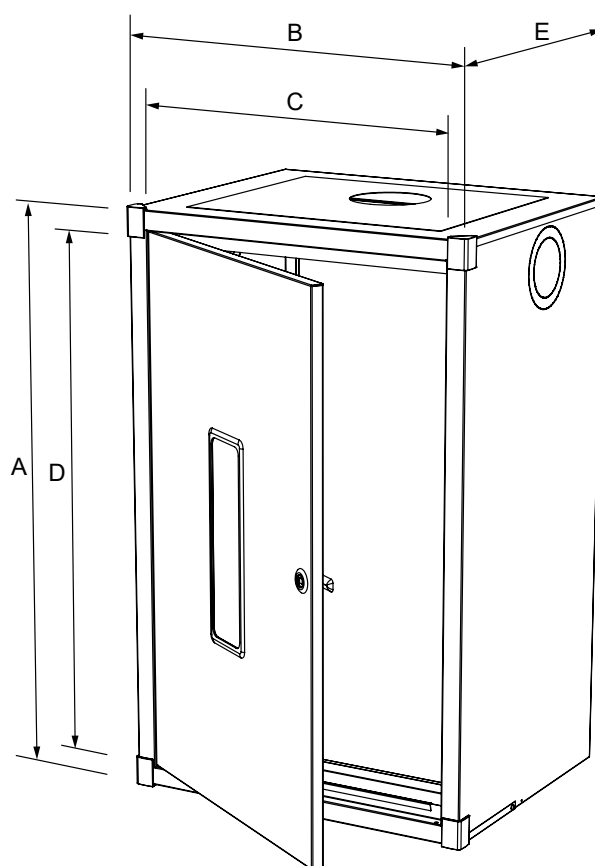

## Armarios cubre calderas (Acero lacado)

### CÓDIGOS Y MEDIDAS

CÓDIGO	A	B	C	D	E	MATERIAL	COLOR
800500400ARMESTP	800	500	450	750	400	ACERO LACADO	BLANCO
900500400ARMESTG	900	500	450	850	400	ACERO LACADO	BLANCO
1000550440ARMUNI	1000	550	500	950	440	ACERO LACADO	BLANCO
800480300ARMPEQ	800	480	430	750	300	ACERO LACADO	BLANCO
800430250CALEST	800	430	380	750	250	ACERO LACADO	BLANCO

La parte inferior del armario está abierta para el libre paso de conductos y cables.